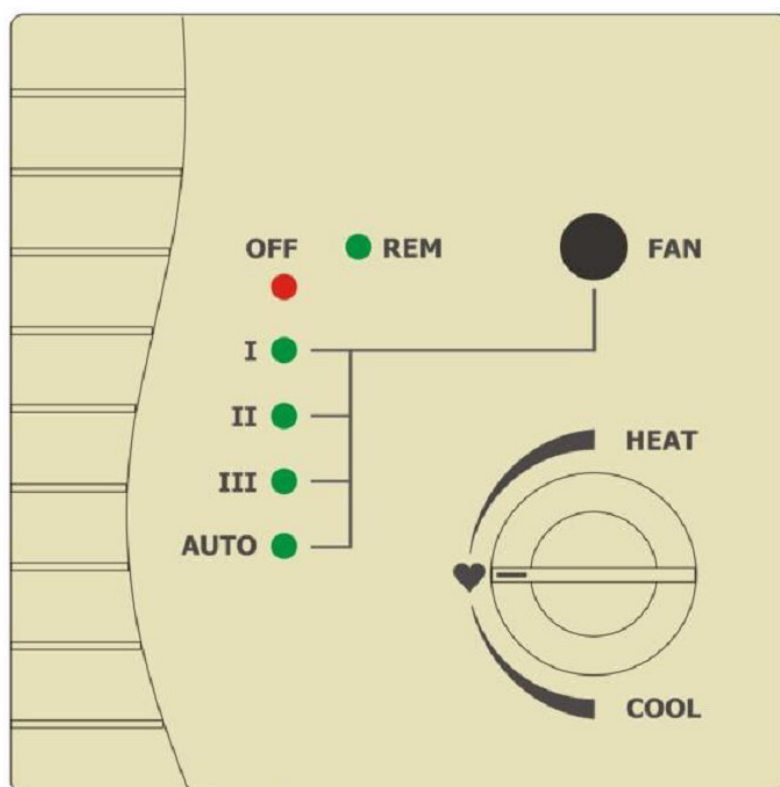

# EASY WALL CONTROLLER for Online Controller

**KBRC01A**

**UŽÍVATEĽSKÝ MANUÁL**

## Riadiace funkcie nástenného otočného ovládača KBRC01A (EWC)

Otočný nástenný ovládač je príslušenstvo adaptéra KKR01A, ktoré umožňuje jednoduché a užívateľsky pohodlné ovládanie klimatizácie. Na nasledujúcom obrázku je detailný popis ovládacích prvkov a indikátorov stavu zariadenia.

### Tlačidlo ventilácie FAN a LED-ky **OFF**, **I**, **II**, **III**, **AUTO**:

Stláčajte tlačidlo (opakovane) k dosiahnutiu požadovanej funkcie. Každé stlačenie tlačidla posúva výber funkcie o jedno ďalej (dole). Ak sa dosiahne posledná (najnižšia) pozícia, ďalším kliknutím preskočí nastavenie späť na prvú (hornú) pozíciu (princíp rotácie).

## OTOČNÝ OVLÁDAČ a LED-ka REMOTE:

- Otáčaním gombíka v smere hodinových ručičiek zvyšujete požadovanú teplotu v miestnosti - SETPOINT
- Otáčaním gombíka v protismere hodinových ručičiek znižujete požadovanú teplotu v miestnosti
- symbol ♥ reprezentuje aritmetickú priemernú hodnotu medzi maximom a minimom, zvlášť pre každý režim prevádzky (pozri Sprievodcu inštaláciou – Nastavenie teplotného rozsahu)