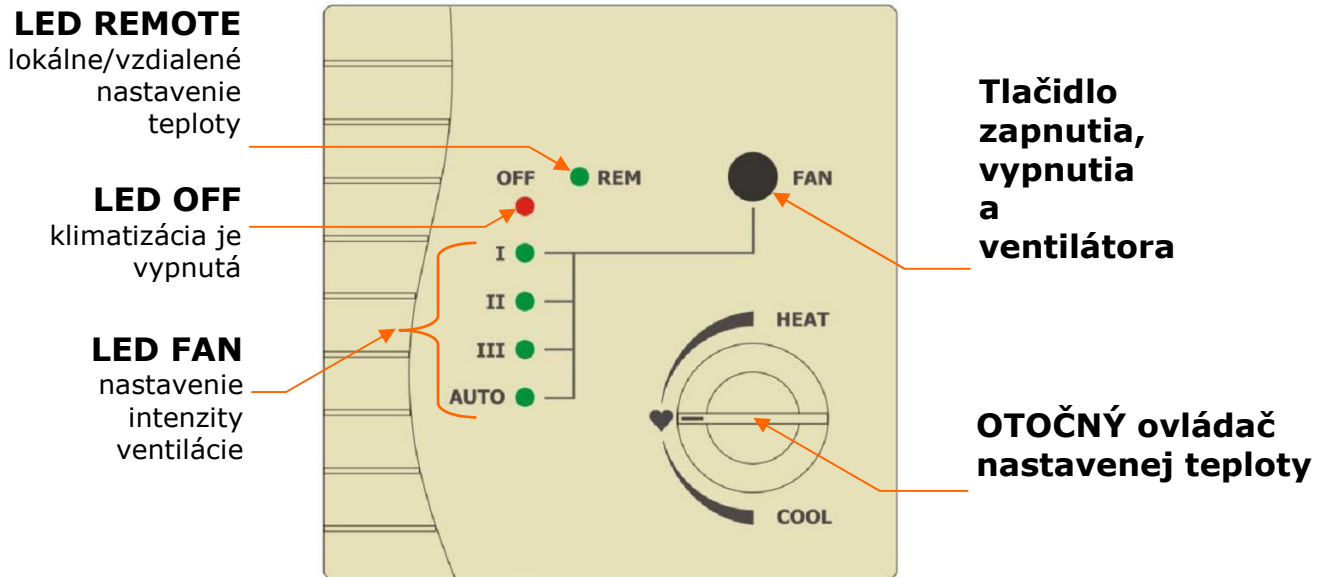

## Riadiace funkcie nástenného otočného ovládača KBRC01A (EWC)

Otočný nástenný ovládač je príslušenstvo adaptéra KKR01A, ktoré umožňuje jednoduché a užívateľsky pohodlné ovládanie klimatizácie. Na nasledujúcom obrázku je detailný popis ovládacích prvkov a indikátorov stavu zariadenia.

### Tlačidlo ventilácie FAN a LED-ky **OFF**, **I**, **II**, **III**, **AUTO**:

Stláčajte tlačidlo (opakovane) k dosiahnutiu požadovanej funkcie. Každé stlačenie tlačidla posúva výber funkcie o jedno ďalej (dole). Ak sa dosiahne posledná (najnižšia) pozícia, ďalším kliknutím preskočí nastavenie späť na prvú (hornú) pozíciu (princíp rotácie).

<b>OFF</b>	<b>LED OFF</b>	svieti	– klimatizácia je vypnutá
↓			
<b>I</b>	<b>LED I</b>	svieti	– klimatizácia je zapnutá, pomalá ventilácia
↓			
<b>II</b>	<b>LED II</b>	svieti	– klimatizácia je zapnutá, stredná ventilácia
↓			
<b>III</b>	<b>LED III</b>	svieti	– klimatizácia je zapnutá, rýchla ventilácia
↓			
<b>AUTO</b>	<b>LED AUTO</b>	svieti	– klimatizácia je zapnutá, automatická regulácia intenzity prúdenia vzduchu

## OTOČNÝ OVLÁDAČ a LED-ka REMOTE:

- Otáčaním gombíka v smere hodinových ručičiek zvyšujete požadovanú teplotu v miestnosti - SETPOINT
- Otáčaním gombíka v protismere hodinových ručičiek znižujete požadovanú teplotu v miestnosti
- symbol ♥ reprezentuje aritmetickú priemernú hodnotu medzi maximom a minimom, zvlášť pre každý režim prevádzky (pozri Sprievodcu inštaláciou – Nastavenie teplotného rozsahu)